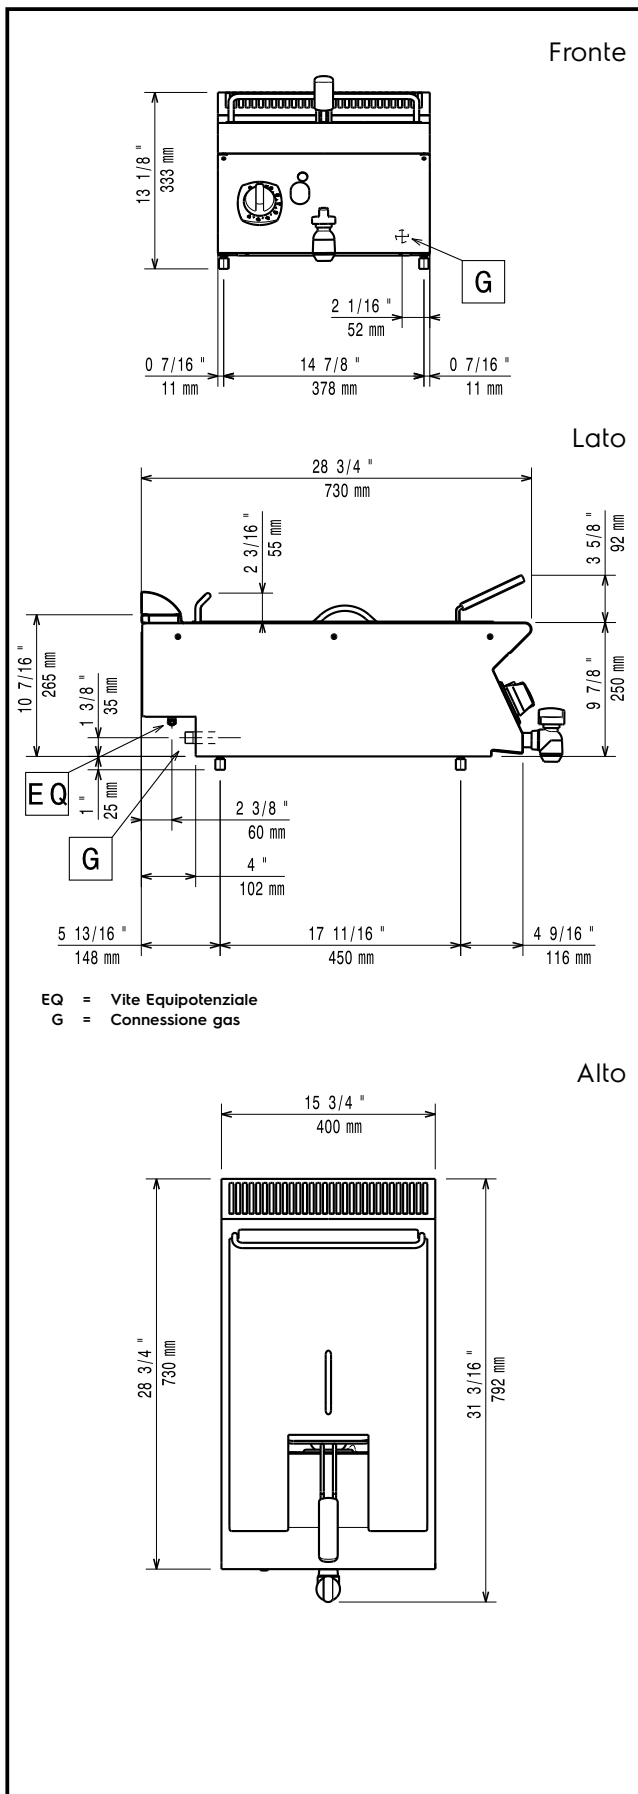

Accessori inclusi

- 1 x Cestello per friggitrici top e monoblocco da 7 litri PNC 921608

Accessori opzionali

- Kit per sigillatura giunzioni PNC 206086 ☐
- Interruttore di tiraggio con diam. 120 mm PNC 206126 ☐
- Anello adattatore per convogliatore fumi, diam. 120 mm PNC 206127 ☐
- Supporto per soluzione a ponte da 800 mm PNC 206137 ☐
- Supporto per soluzione a ponte da 1000 mm PNC 206138 ☐
- Supporto per soluzione a ponte da 1200 mm PNC 206139 ☐
- Supporto per soluzione a ponte da 1400 mm PNC 206140 ☐
- Supporto per soluzione a ponte da 1600 mm PNC 206141 ☐
- Supporto per soluzione a ponte da 400 mm PNC 206154 ☐
- Alzatina per camino per elementi da 400 mm PNC 206303 ☐
- Corrimano laterale destro e sinistro PNC 206307 ☐
- Corrimano posteriore 800 mm - Marine PNC 206308 ☐
- Convogliatore fumi scarico diam. 120 mm per elementi da 1/2 modulo PNC 206310 ☐
- Griglia per camino per elementi da 400 mm PNC 206400 ☐
- 2 pannelli copertura laterale per elementi top (H=250 mm P=700 mm) PNC 216277 ☐
- Cestello per friggitrici top e monoblocco da 7 litri PNC 921608 ☐
- Regolatore di pressione per unità a gas PNC 927225 ☐

Gas

Potenza gas:	7 kW
Fornitura gas:	Gas naturale
Tipo di gas:	GPL; Gas metano
Connessione gas:	1/2"

Informazioni chiave

Se l'apparecchiatura è installata vicino ad attrezzature o mobili che temono il calore è necessario lasciare uno spazio pari a 100 mm o applicare un isolamento termico.

Dimensioni utili vasca

(larghezza): 240 mm

Dimensioni utili vasca

(altezza): 235 mm

Dimensioni utili vasca

(profondità): 380 mm

Capacità vasca: 5.5 lt MIN; 7 lt MAX

Controllo termostatico: 105 °C MIN; 185 °C MAX

Peso netto: 30 kg

Gruppo di certificazione: N7FG